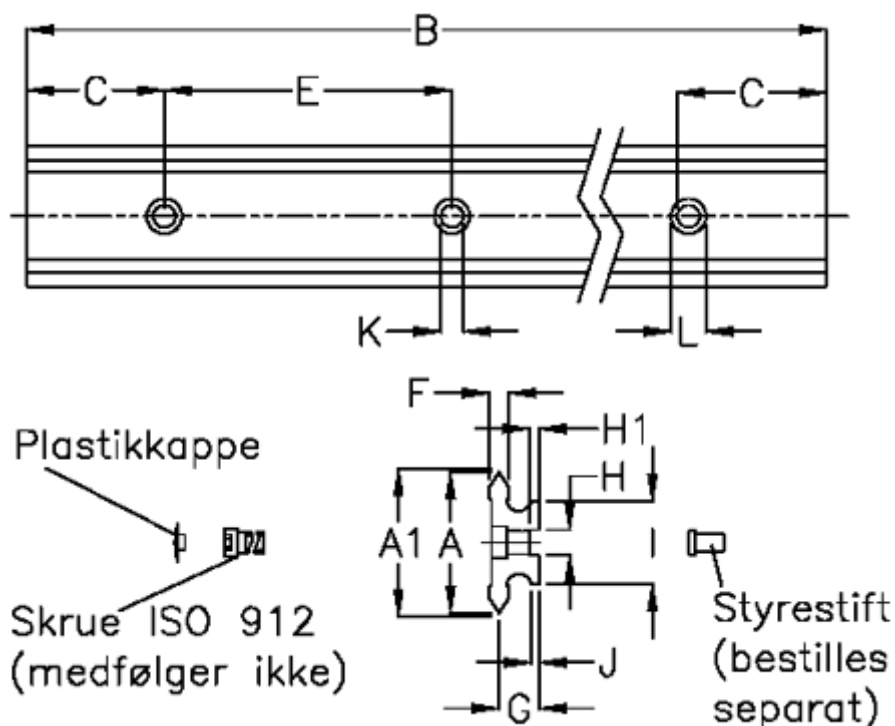

Varenummer: 057120416162
 Beskrivelse: Hepco GV3 profilskinne NS 25 L1616 P2
 med forsænkede huller

Mål

A	= 25	G	= 10.2	vægt kg/1000 = 1.50
A1	= 25.74	H	= 6	
B	= 1616	H1	= 2.5	
C	= 43.0	I	= 15.0	
E	= 90	J	= 2.60	
F	= 4.93	K	= 5.5	
For leje	= J25	L	= 10 x 5.1	
For styrestift	= SDP6	Præcisionstype	= P2	